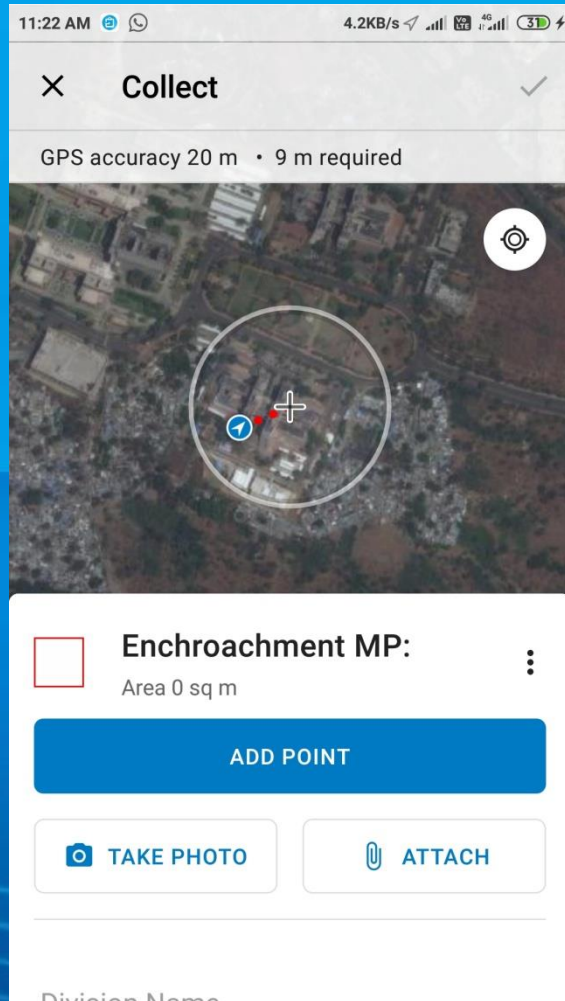

ArcGIS Collector