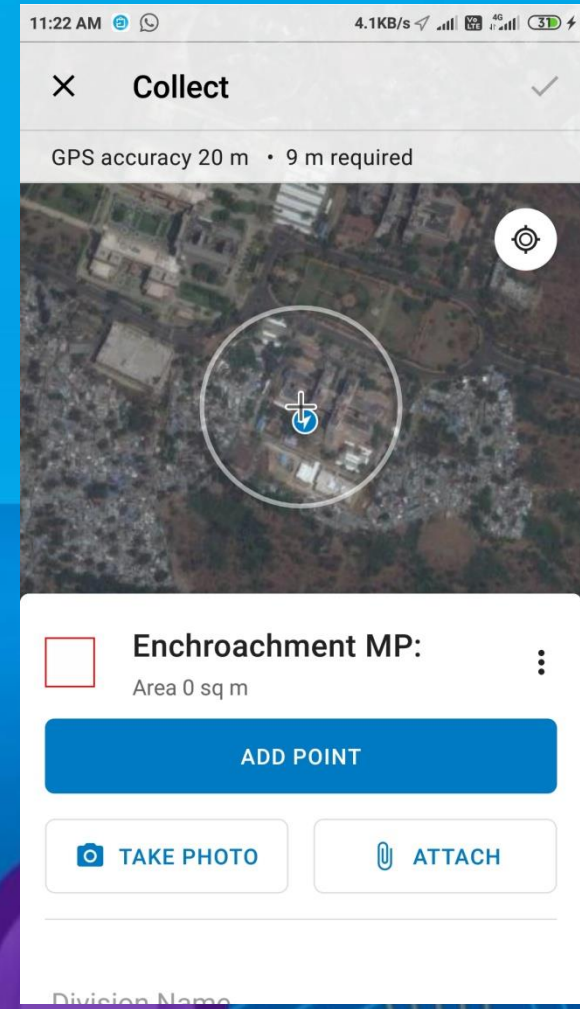

ArcGIS Collector