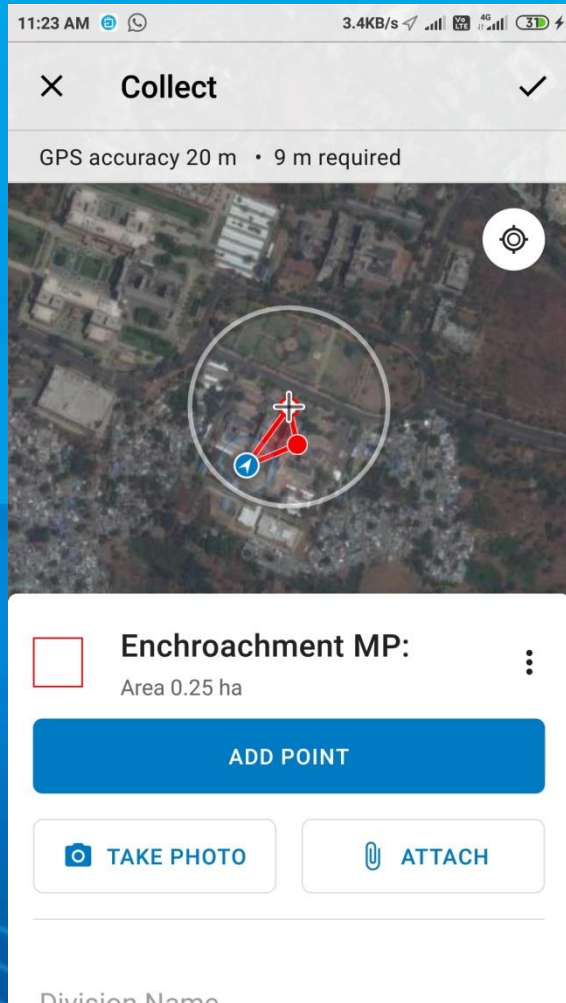

ArcGIS Collector