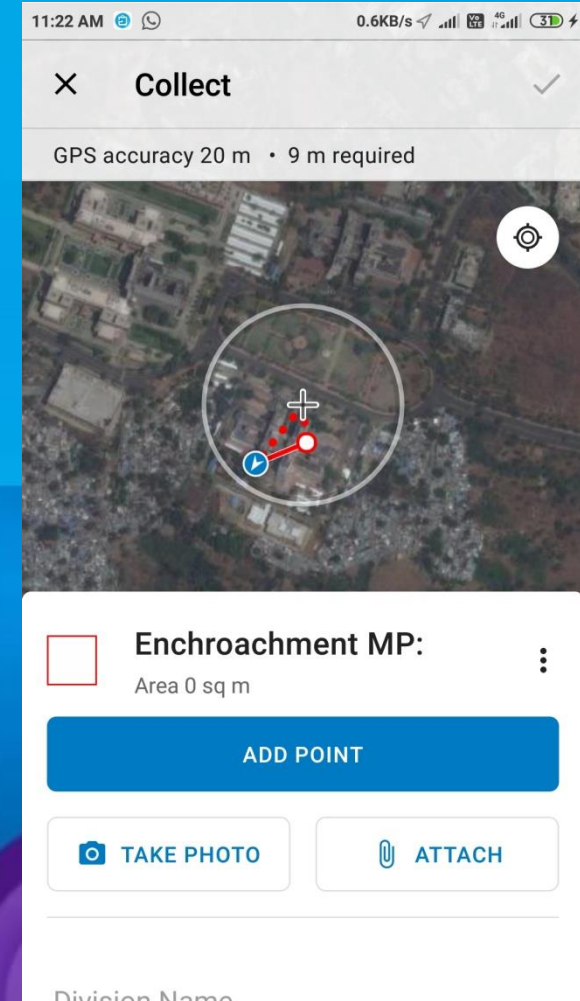

ArcGIS Collector