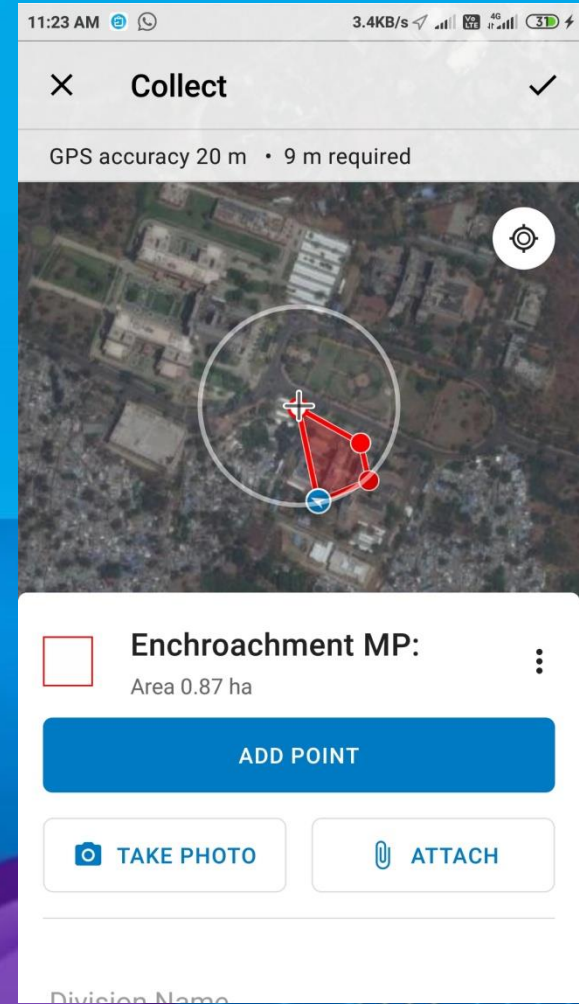

ArcGIS Collector