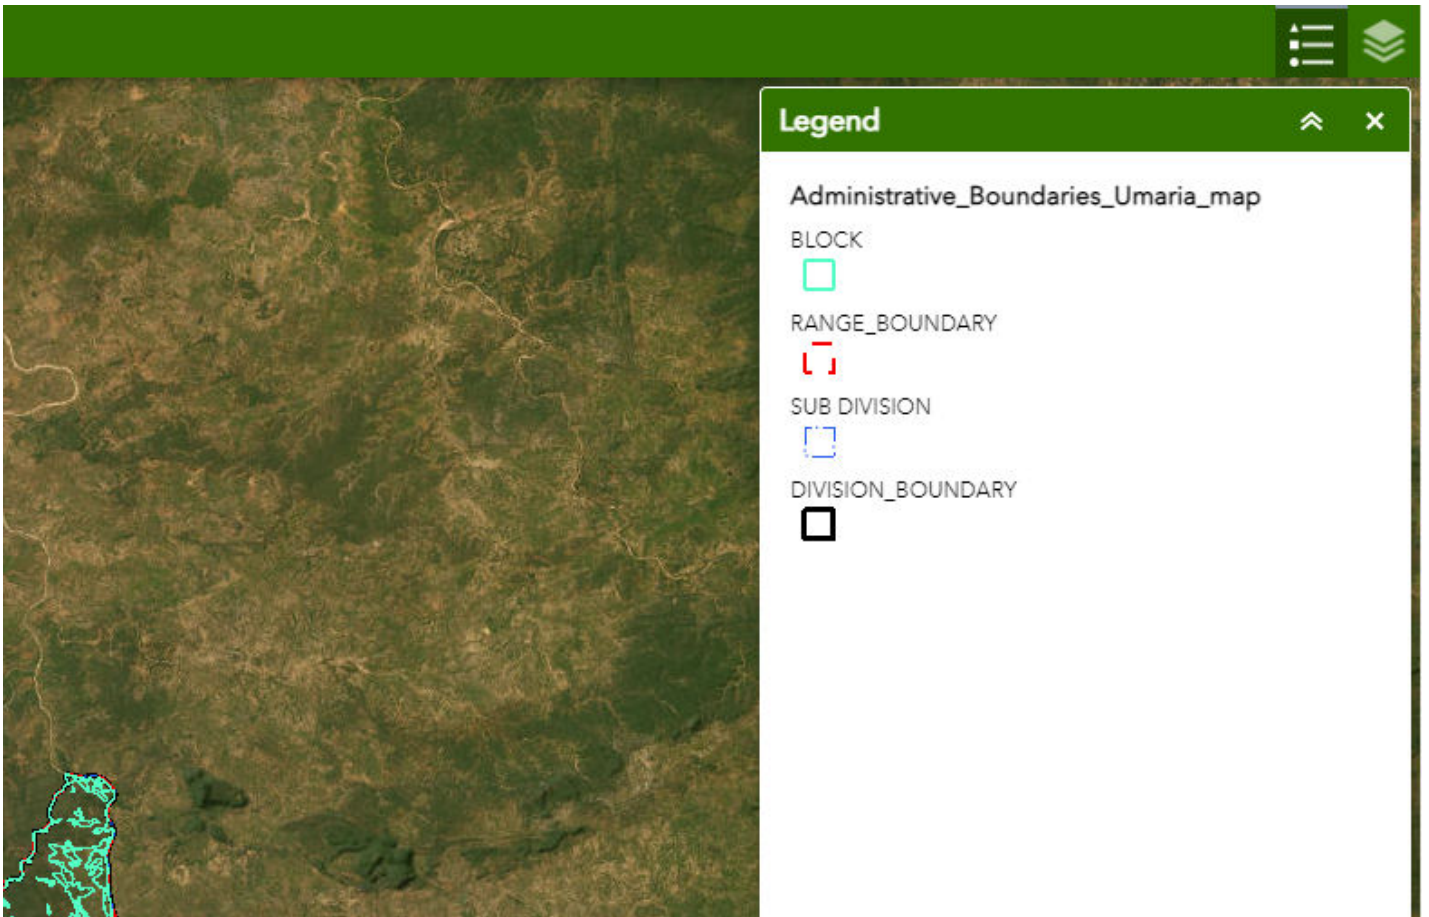

Legend button की सहायता से मेप पर प्रदर्शित हो रही सीमाओं के Legend colour code को देखा जा सकता है।