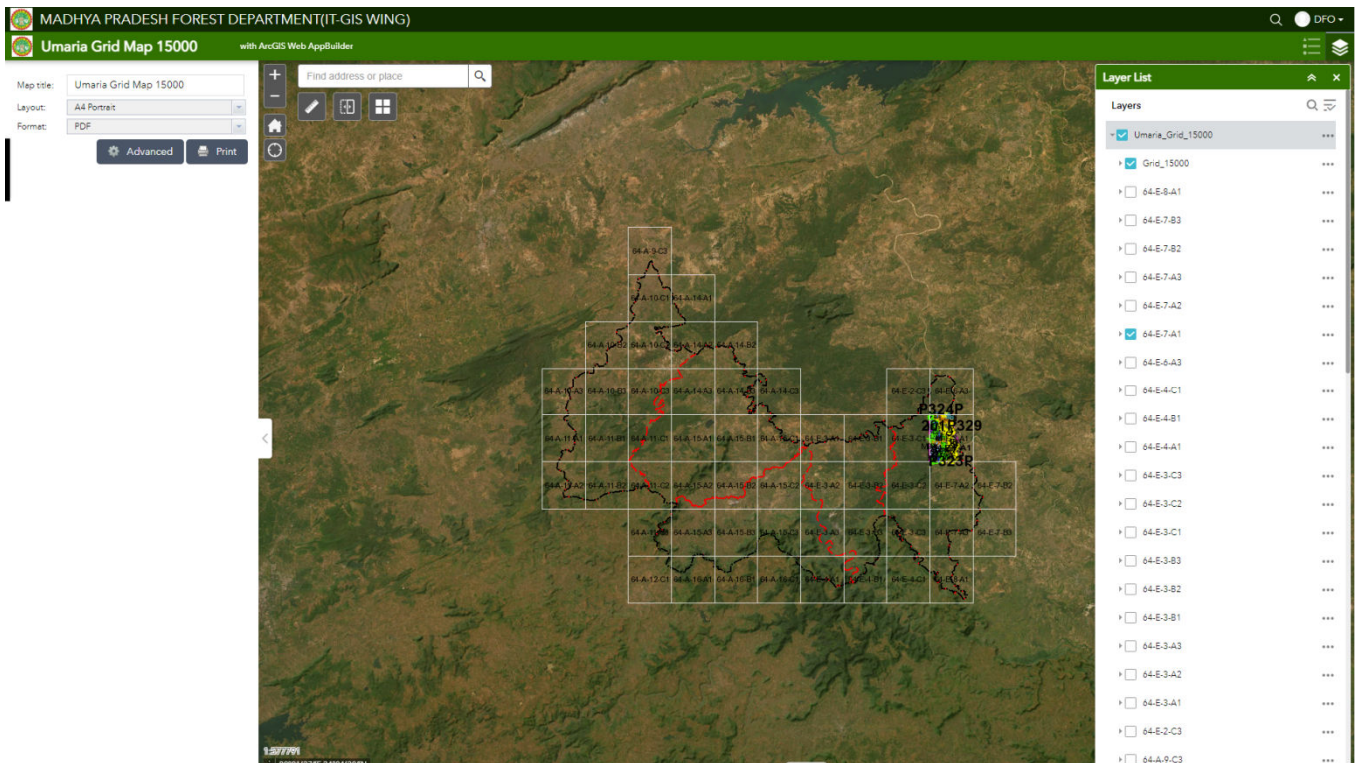

All grid map (Coupe Demarcation) Web app की सहायता से किसी भी Compartment को 50 मीटर, 100 मीटर एवं 200 मीटर की grid के साथ प्रिंट किया जा सकता है।

6-grid map (1:15000) Web App— grid map (1:15000) Web Map को open करने पर आपको निम्न Web Application प्राप्त होगी।