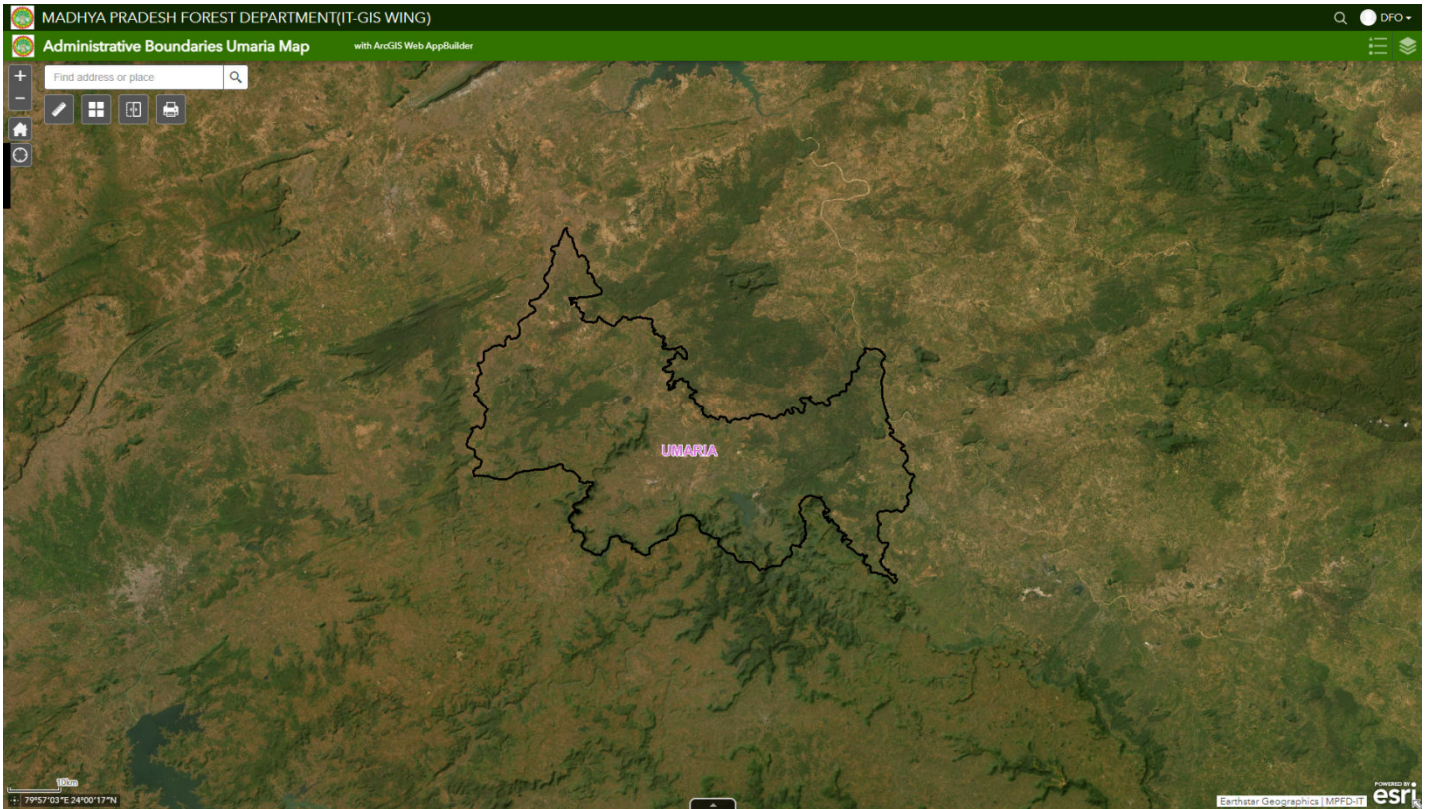

**1. Administrative Boundaries App**- Administrative Boundaries Map को open करने पर आपको निम्न Web Application प्राप्त होगी।

उक्त Web Application में विभिन्न button प्रदर्शित है जो निम्न है:-

 + Zoom in & - Zoom out button की सहायता से दर्शित मेप के स्केल को बड़ा एवं छोटा करके देखा जा सकता है।

 Default extent button की सहायता से पूरे मेप के देखा जा सकता है।

 My location button की सहायता से user की live location को मेप पर देखा जा सकता है।

 Search button की सहायता से मेप पर Location Search कर देखी जा सकती है।