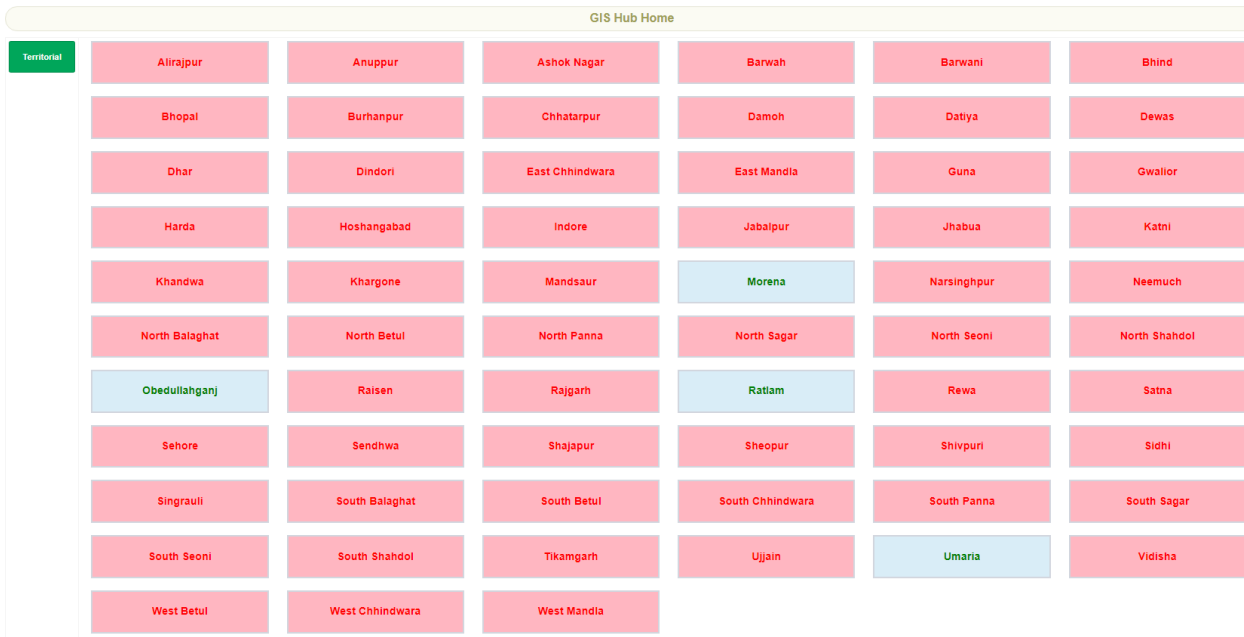

होम पेज tab पर click करने पर वनमंडलवार list open हो जाती है। उदाहरणार्थ उमरिया डिविजन पर click करेंगे।