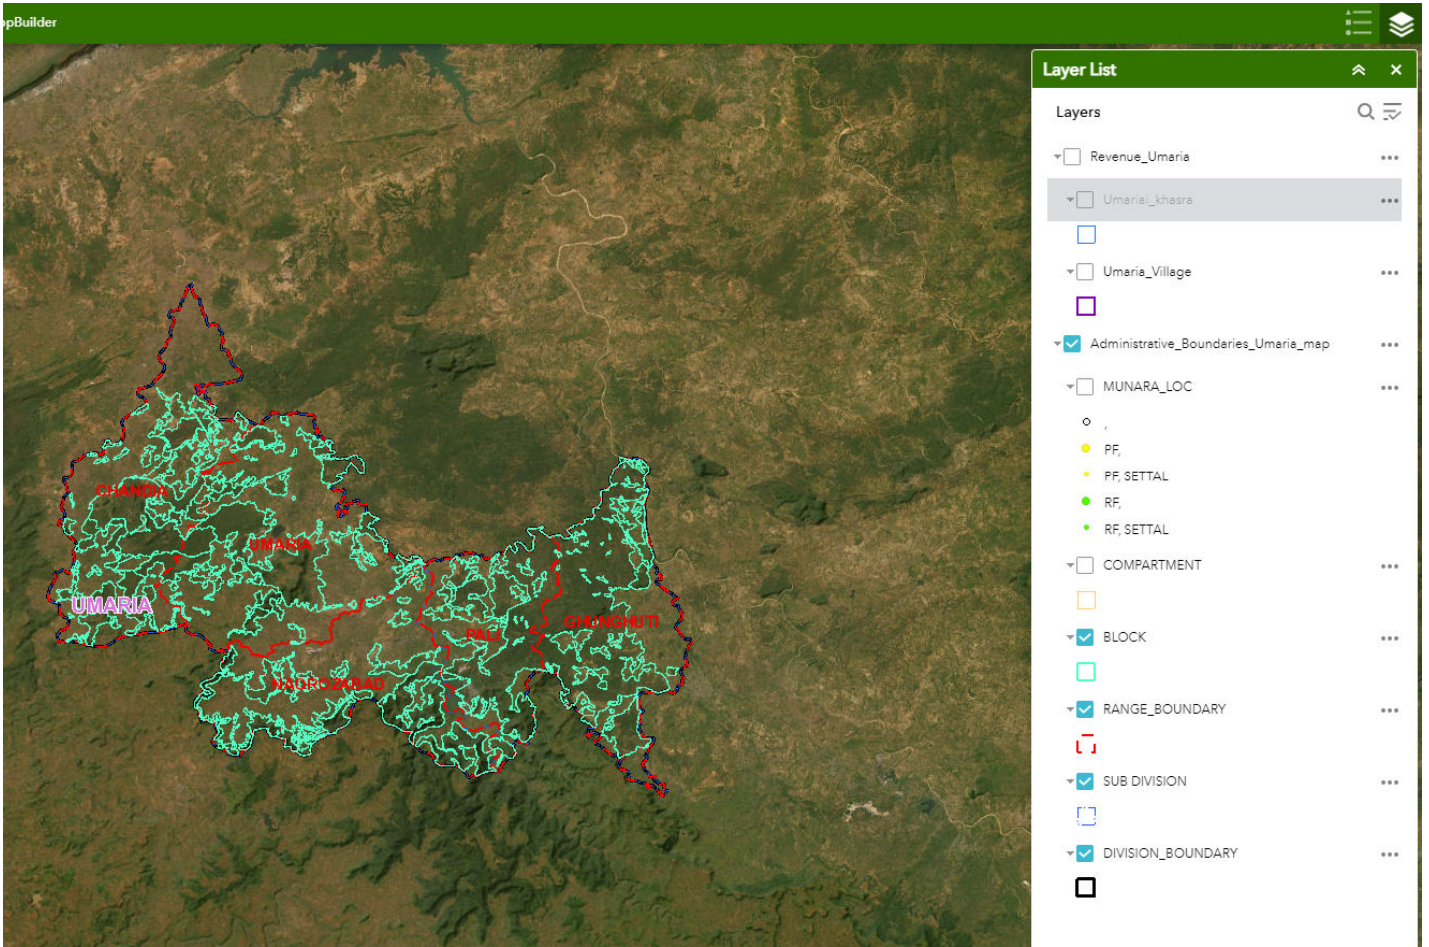

 Default extent button की सहायता से पूरे मेप के देखा जा सकता है।

 My location button की सहायता से user की live location को मेप पर देखा जा सकता है।

 Search button की सहायता से मेप पर Location Search कर देखी जा सकती है।

 Measurement button की सहायता से Area, Distance एवं Location को measurement किया जा सकता है।

- 1-  Area button की सहायता से मेप पर Area को draw कर area Measurement किया जा सकता है।

- 2-  Distance button की सहायता से मेप पर किन्ही भी दो point के बीच की दूरी को Measurement किया जा सकता है।

3-  Location button की सहायता से मेप पर किसी भी point की location को देखा जा सकता है।

 Basemap Gallery button की सहायता से मेप के Basemap को Change किया जा सकता है।

 Swipe button की सहायता से किन्ही भी दो layers को swipe कर देखा जा सकता है।

 Legend button की सहायता से मेप पर प्रदर्शित हो रही सीमाओं के Legend colour code को देखा जा सकता है।

**2. Working Plan Web App**—Working Plan Map को open करने पर आपको निम्न Web Application प्राप्त होगी।