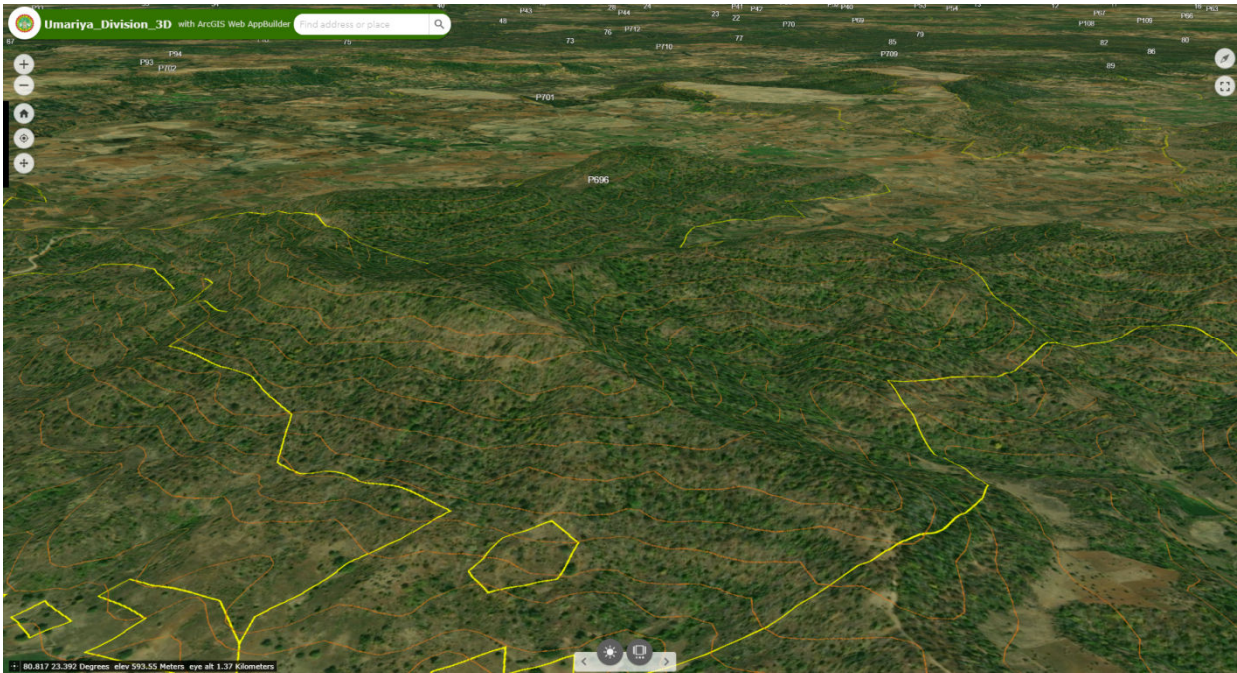

MP Mining Web Appकी सहायता से वनमंडल के अंतर्गत आने वाली Mining को प्रदर्शित किया जाता है जिसकी सहायता से समस्त वनमंडल की Miningको आसानी से देखा जा सकता है।

8-3D MapWeb App–3D Map Web Appको open करने पर आपको निम्न Web Application प्राप्त होगी।

3D Map Web App की सहायता से हम वनमंडल के वनकक्षों को 3D में देख सकते हैं। इसकी सहायता से भविष्य में किये जा रहे निर्माण कार्य जैसे वन चौकी, कन्टूर टेचिंग, तलाब निर्माण, वृक्षारोपण आदि कार्यों के लिए रूप रेखा तैयार की जा सकती है।