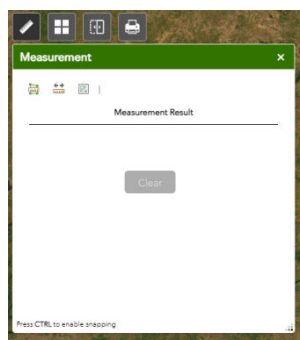

**1. Administrative Boundaries App**- Administrative Boundaries Map को open करने पर आपको निम्न Web Application प्राप्त होगी।

उक्त Web Application में विभिन्न button प्रदर्शित है जो निम्न है:-

 + Zoom in & - Zoom out button की सहायता से दर्शित मेप के स्केल को बड़ा एवं छोटा करके देखा जा सकता है।

 Default extent button की सहायता से पूरे मेप के देखा जा सकता है।

 My location button की सहायता से user की live location को मेप पर देखा जा सकता है।

 Search button की सहायता से मेप पर Location Search कर देखी जा सकती है।

 Measurement button की सहायता से Area, Distance एवं Location को measurement किया जा सकता है।

- 1-  Area button की सहायता से मेप पर Area को draw कर area Measurement किया जा सकता है।

- 2-  Distance button की सहायता से मेप पर किन्ही भी दो point के बीच की दूरी को Measurement किया जा सकता है।