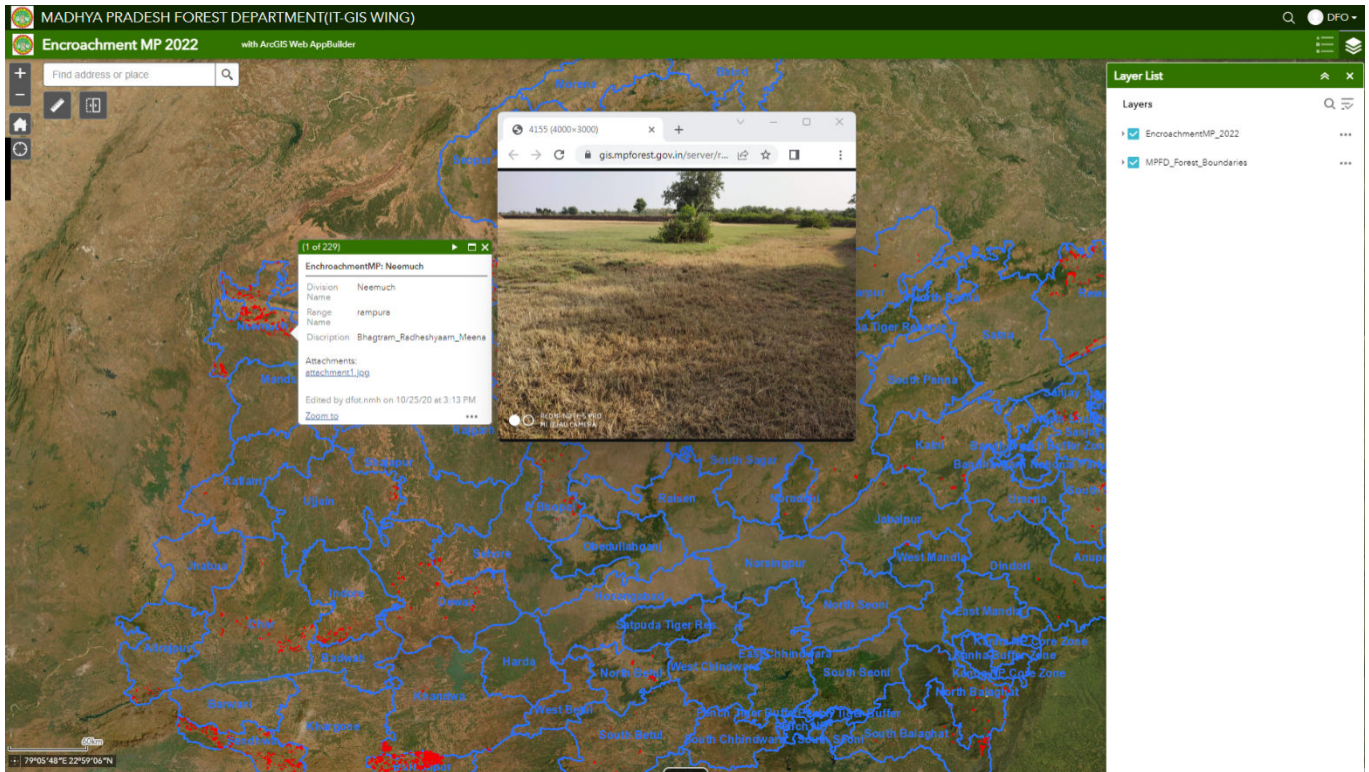

 Legend button की सहायता से मेप पर प्रदर्शित हो रही सीमाओं के Legend colour code को देखा जा सकता है।

**2. Working Plan Web App**—Working Plan Map को open करने पर आपको निम्न Web Application प्राप्त होगी।

इस Web Application की सहायता से Working Plan officer द्वारा बनाया गये Working Plan को digitally देखा जा सकता है एवं सुविधा अनुसार विभिन्न layers को On/Off किया जा सकता है। विभिन्न Analysis कर किसी भी छोटे से छोटे Area की भी statistics को प्राप्त किया जा सकता है।

**3. Nursery & Depot Web**—Nursery & Depot Web Map को open करने पर आपको निम्न Web Application प्राप्त होगी।

इस Web Application की सहायता से म.प्र.की समस्त Nursery & Depot की Location को देखा जा सकता है विभाग द्वारा उक्त सभी Nursery में उपलब्ध पौधों के stock को समय-समय पर update किया जावेगा जिससे Live stock को देखा जा सकता है। साथ ही एक Nursery से अन्य दूसरी Nursery के बीच की दूरी को भी ज्ञात किया जा सकता है।

**4-Encroachment Web App**– Encroachment Web Map को open करने पर आपको निम्न Web Application प्राप्त होगी।

Encroachment Web Mapकी सहायता से म.प्र. के समस्त वनमंडलों में किये गये Encroachment को डिविजन के अनुसार देखा जा सकता है साथ ही Encroachmentसे संबंधित नाम, रकबा एवं फोटोग्राफ को देखा जा सकता है।