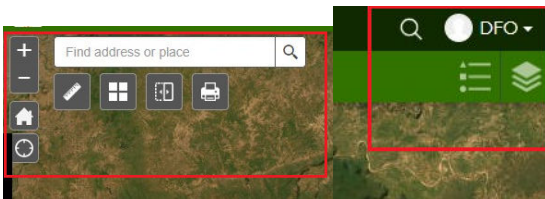

उक्त वेब पेज पर right side पर login information एवं इस वेब पेज से Sign out होने हेतु button प्राप्त होगी।

वेब पेज के मध्य भाग में GIS Web App Section प्राप्त होगा जिसमें विभिन्न प्रकार की Web Application है।

**1. Administrative Boundaries App**- Administrative Boundaries Map को open करने पर आपको निम्न Web Application प्राप्त होगी।

उक्त Web Application में विभिन्न button प्रदर्शित है जो निम्न है:-

 + Zoom in & - Zoom out button की सहायता से दर्शित मेप के स्केल को बड़ा एवं छोटा करके देखा जा सकता है।

 Default extent button की सहायता से पूरे मेप के देखा जा सकता है।

 My location button की सहायता से user की live location को मेप पर देखा जा सकता है।

 Search button की सहायता से मेप पर Location Search कर देखी जा सकती है।