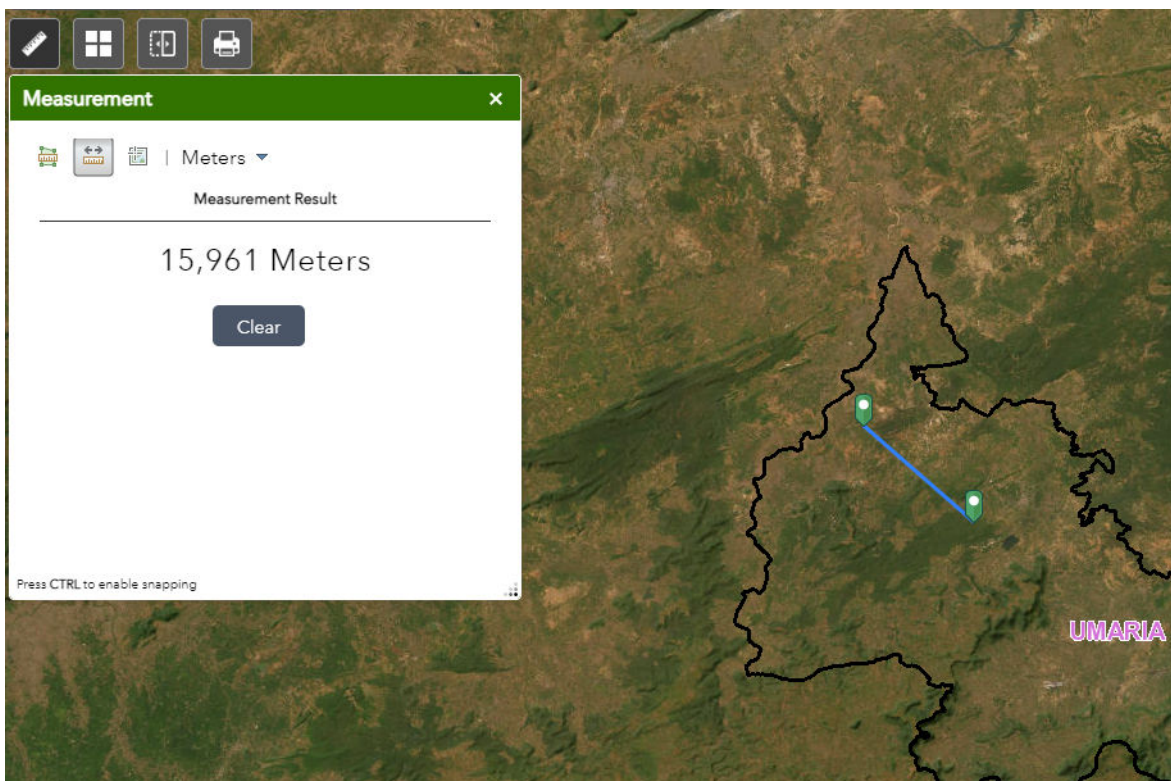

**1. Administrative Boundaries App**- Administrative Boundaries Map को open करने पर आपको निम्न Web Application प्राप्त होगी।

उक्त Web Application में विभिन्न button प्रदर्शित है जो निम्न है:-

 + Zoom in & - Zoom out button की सहायता से दर्शित मेप के स्केल को बड़ा एवं छोटा करके देखा जा सकता है।

 Default extent button की सहायता से पूरे मेप के देखा जा सकता है।

 My location button की सहायता से user की live location को मेप पर देखा जा सकता है।

 Search button की सहायता से मेप पर Location Search कर देखी जा सकती है।

 Measurement button की सहायता से Area, Distance एवं Location को measurement किया जा सकता है।

- 1-  Area button की सहायता से मेप पर Area को draw कर area Measurement किया जा सकता है।

- 2-  Distance button की सहायता से मेप पर किन्ही भी दो point के बीच की दूरी को Measurement किया जा सकता है।

3-  Location button की सहायता से मेप पर किसी भी point की location को देखा जा सकता है।

 Basemap Gallery button की सहायता से मेप के Basemap को Change किया जा सकता है।

 Swipe button की सहायता से किन्ही भी दो layers को swipe कर देखा जा सकता है।