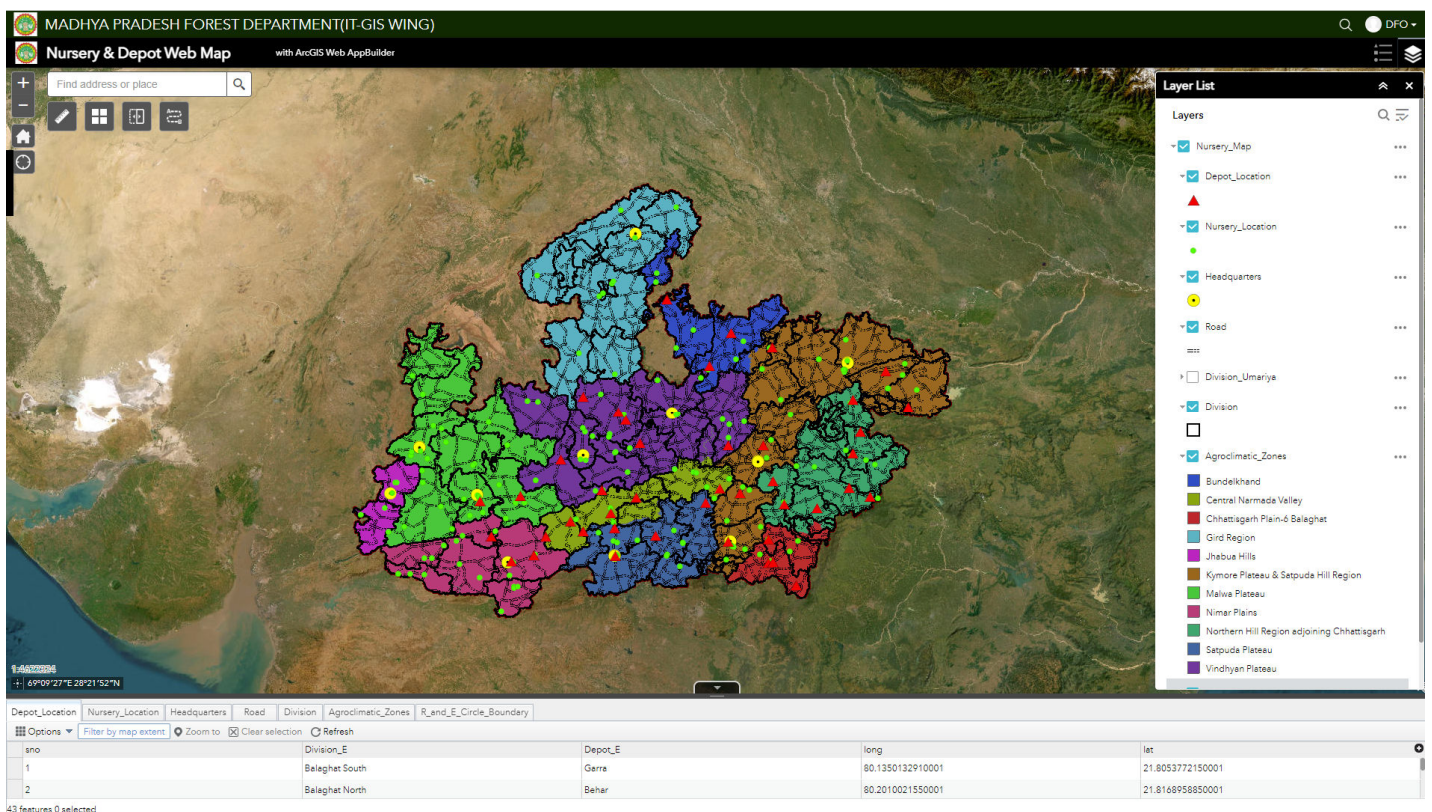

3-  Location button की सहायता से मेप पर किसी भी point की location को देखा जा सकता है।

 Basemap Gallery button की सहायता से मेप के Basemap को Change किया जा सकता है।

 Swipe button की सहायता से किन्ही भी दो layers को swipe कर देखा जा सकता है।

 Legend button की सहायता से मेप पर प्रदर्शित हो रही सीमाओं के Legend colour code को देखा जा सकता है।

**2. Working Plan Web App**—Working Plan Map को open करने पर आपको निम्न Web Application प्राप्त होगी।

इस Web Application की सहायता से Working Plan officer द्वारा बनाया गये Working Plan को digitally देखा जा सकता है एवं सुविधा अनुसार विभिन्न layers को On/Off किया जा सकता है। विभिन्न Analysis कर किसी भी छोटे से छोटे Area की भी statistics को प्राप्त किया जा सकता है।

**3. Nursery & Depot Web**—Nursery & Depot Web Map को open करने पर आपको निम्न Web Application प्राप्त होगी।

इस Web Application की सहायता से म.प्र.की समस्त Nursery & Depot की Location को देखा जा सकता है विभाग द्वारा उक्त सभी Nursery में उपलब्ध पौधों के stock को समय-समय पर update किया जावेगा जिससे Live stock को देखा जा सकता है। साथ ही एक Nursery से अन्य दूसरी Nursery के बीच की दूरी को भी ज्ञात किया जा सकता है।