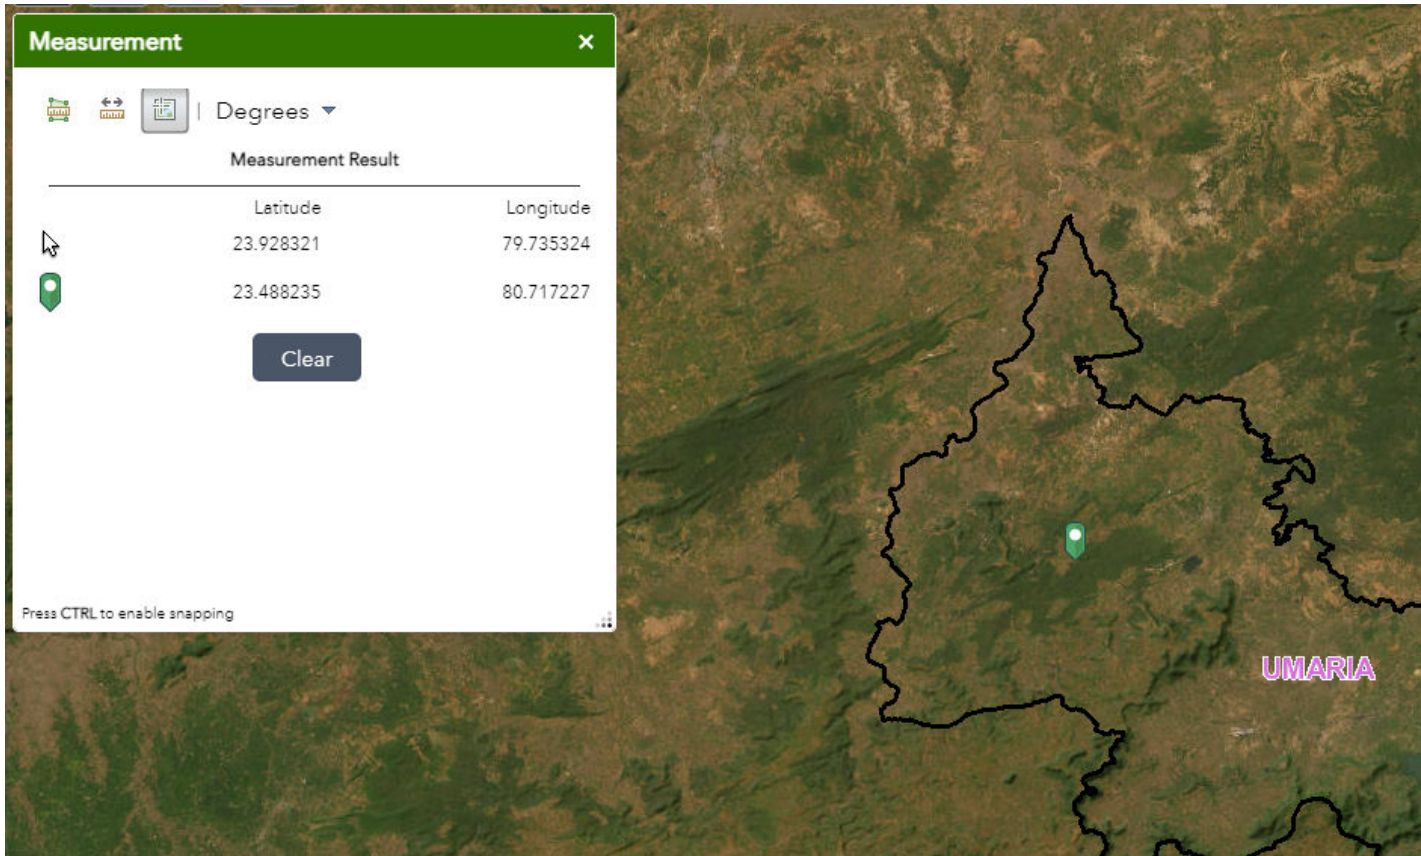

 Default extent button की सहायता से पूरे मेप के देखा जा सकता है।

 My location button की सहायता से user की live location को मेप पर देखा जा सकता है।

 Search button की सहायता से मेप पर Location Search कर देखी जा सकती है।

 Measurement button की सहायता से Area, Distance एवं Location को measurement किया जा सकता है।

- 1-  Area button की सहायता से मेप पर Area को draw कर area Measurement किया जा सकता है।

- 2-  Distance button की सहायता से मेप पर किन्ही भी दो point के बीच की दूरी को Measurement किया जा सकता है।

3-  Location button की सहायता से मेप पर किसी भी point की location को देखा जा सकता है।

 Basemap Gallery button की सहायता से मेप के Basemap को Change किया जा सकता है।

 Swipe button की सहायता से किन्ही भी दो layers को swipe कर देखा जा सकता है।