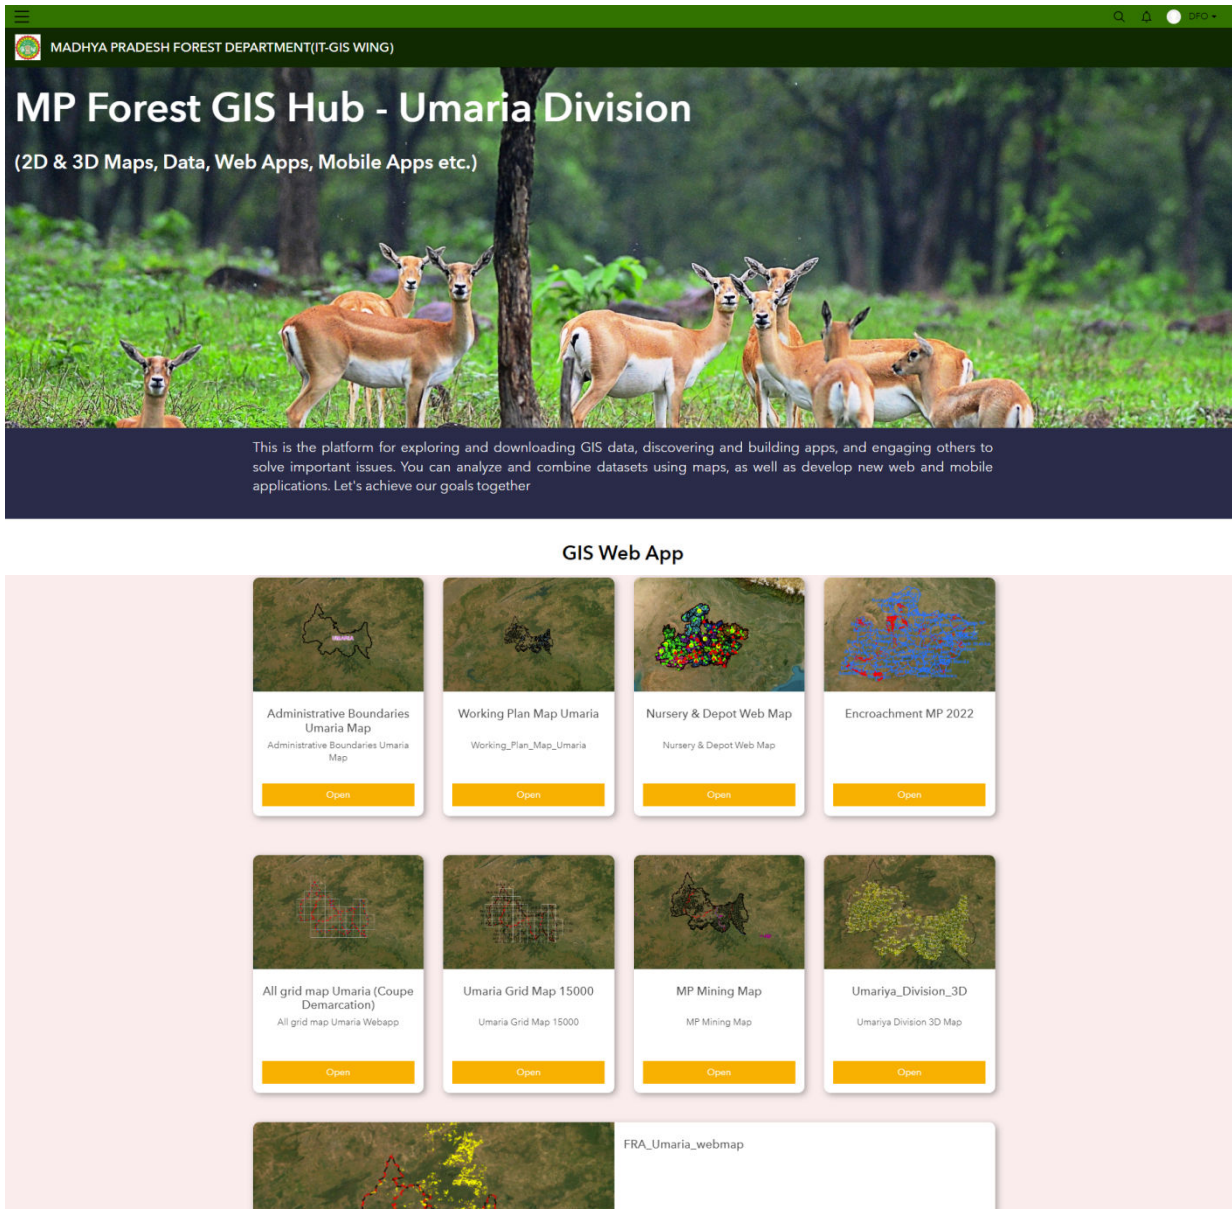

यूजरनेम एवं पासवर्ड enter करने के बाद आपके समक्ष डिविजन का वेबपेज ओपन हो जावेगा। उदाहरणार्थ उमरिया डिविजन से Login करने पर उमरिया डिविजन का Webpage open होगा।

उक्त वेब पेज पर right side पर login information एवं इस वेब पेज से Sign out होने हेतु button प्राप्त होगी।