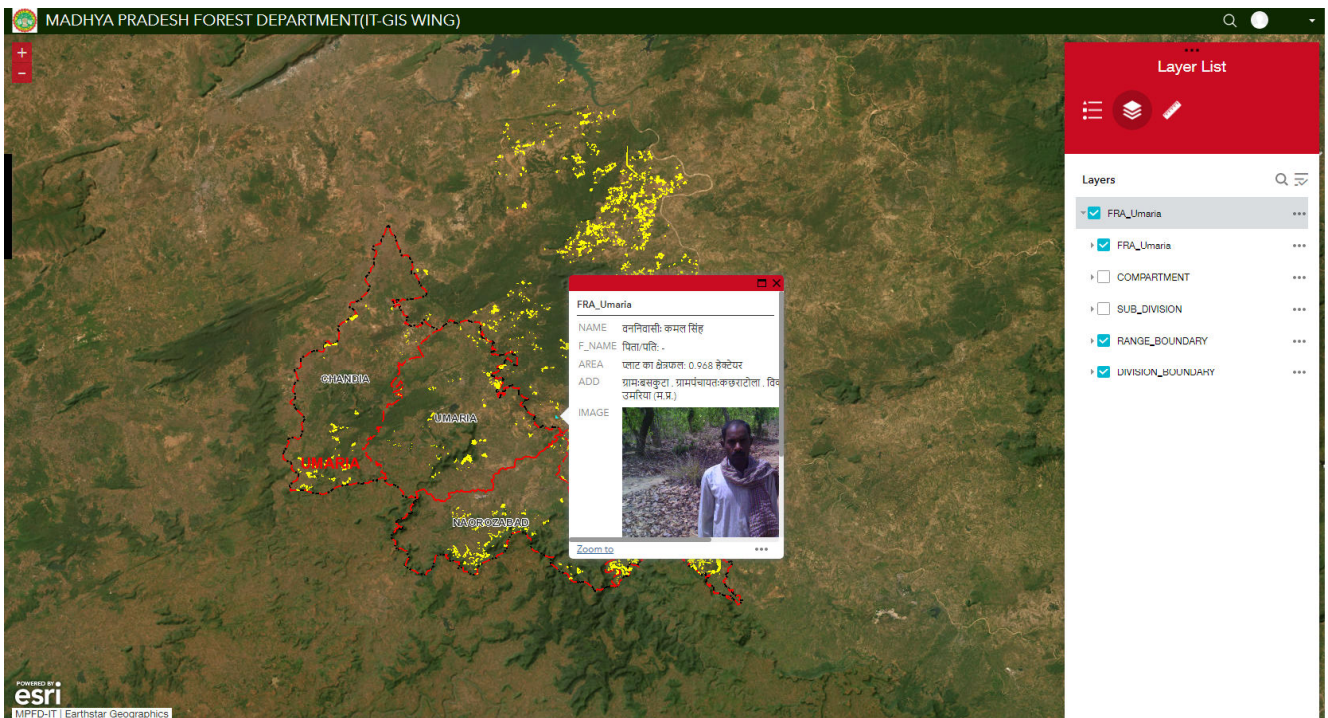

9- FRA Web App– FRA Web App को open करने पर आपको निम्न Web Application प्राप्त होगी।

FRA Web App की सहायता से पूर्व में किये गये वनमंडलवार समस्त पट्टों को संपूर्ण जानकारी सहित देखा जा सकता है।