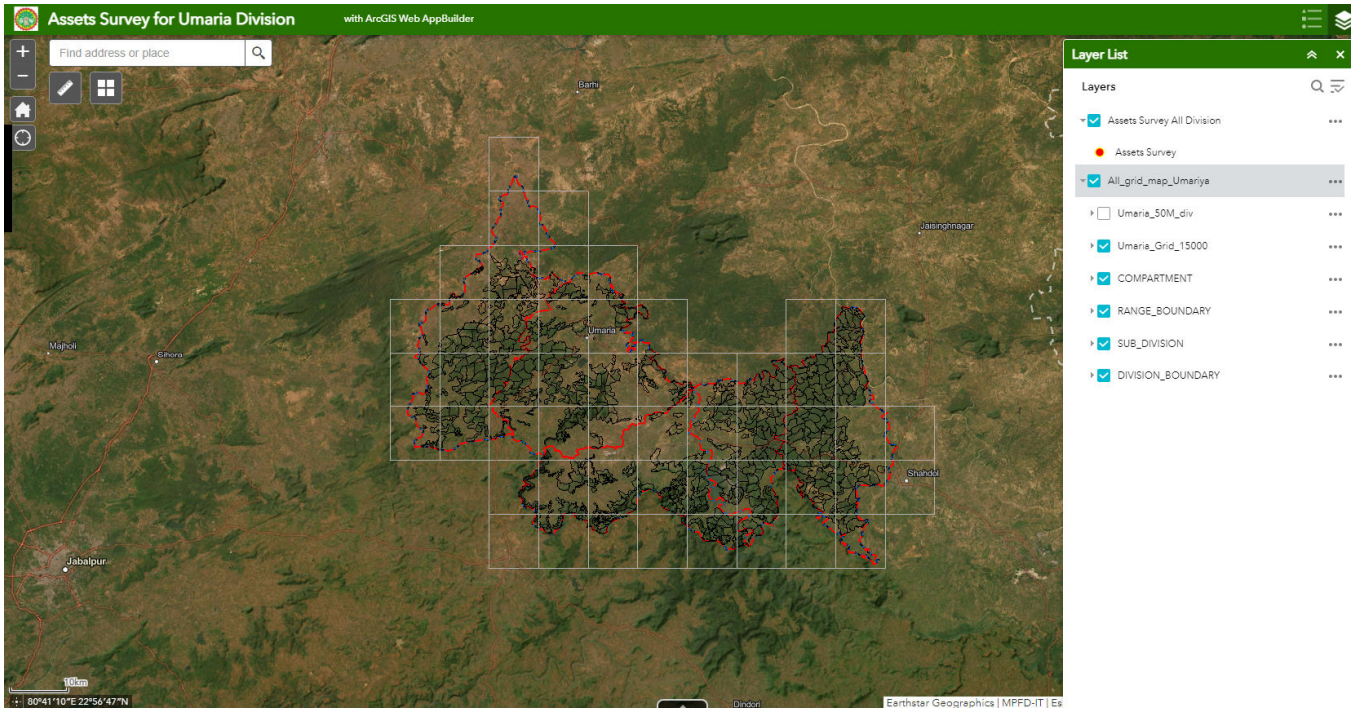

10- Assets Survey Web App– Assets survey Web App को open करने पर आपको निम्न Web Application प्राप्त होगी।

FRA Web App की सहायता से mobile based survey123 application की सहायता से वनमंडल के समस्त Assets का सर्वे कर उस इस Web application की सहायता से देखा जा सकता है। किसे गये समस्त Assets को कार्य आयोजना में उपयोग किया जा सकता है।