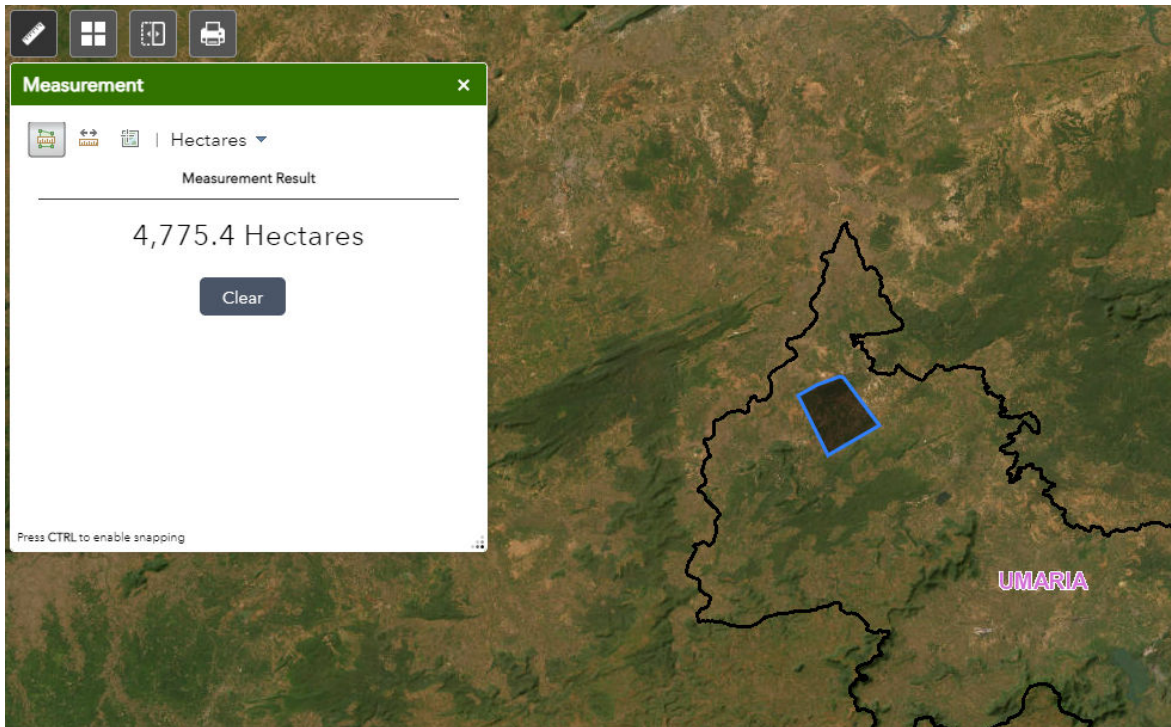

**1. Administrative Boundaries App**- Administrative Boundaries Map को open करने पर आपको निम्न Web Application प्राप्त होगी।

उक्त Web Application में विभिन्न button प्रदर्शित है जो निम्न है:-

 + Zoom in & - Zoom out button की सहायता से दर्शित मेप के स्केल को बड़ा एवं छोटा करके देखा जा सकता है।

 Default extent button की सहायता से पूरे मेप के देखा जा सकता है।

 My location button की सहायता से user की live location को मेप पर देखा जा सकता है।

 Search button की सहायता से मेप पर Location Search कर देखी जा सकती है।

 Measurement button की सहायता से Area, Distance एवं Location को measurement किया जा सकता है।

- 1-  Area button की सहायता से मेप पर Area को draw कर area Measurement किया जा सकता है।

- 2-  Distance button की सहायता से मेप पर किन्ही भी दो point के बीच की दूरी को Measurement किया जा सकता है।

3-  Location button की सहायता से मेप पर किसी भी point की location को देखा जा सकता है।

 Basemap Gallery button की सहायता से मेप के Basemap को Change किया जा सकता है।

 Swipe button की सहायता से किन्ही भी दो layers को swipe कर देखा जा सकता है।