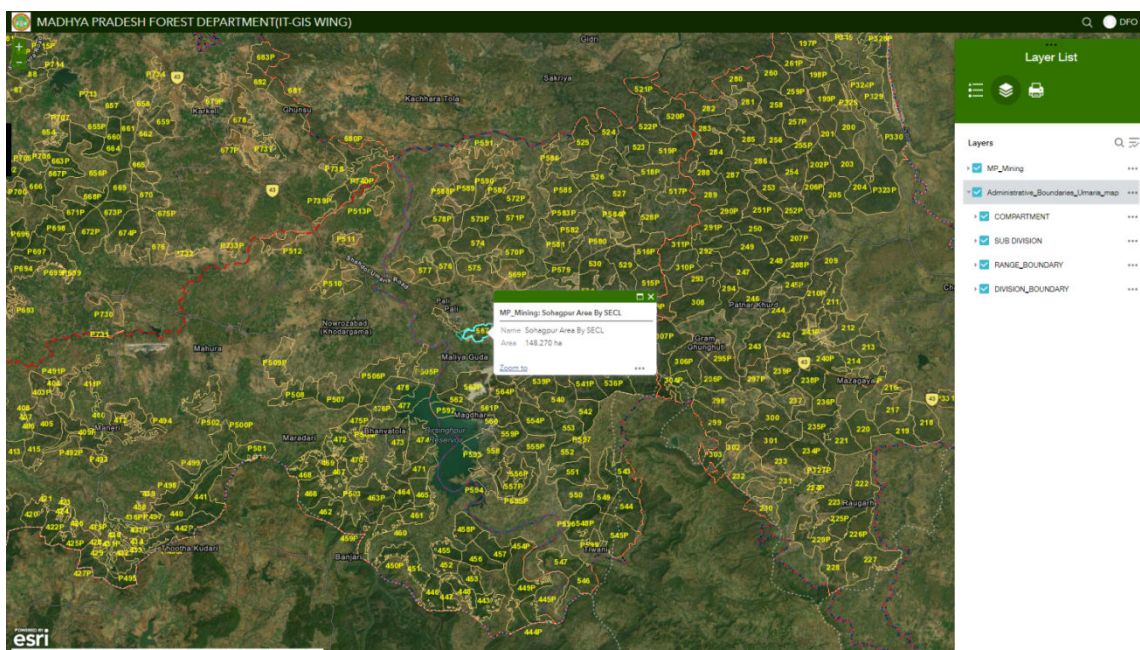

grid map (1:15000) Web Application की सहायता से Working Plan officer द्वारा बनाया गये Working Plan की 1:15000 sheets को digitally देखा जा सकता है एवं सुविधा अनुसार विभिन्न layers को On/Off किया जा सकता है। विभिन्न Analysis कर किसी भी छोटे से छोटे Area की भी statistics को प्राप्त किया जा सकता है। साथ ही वनमंडल की किसी भी 1:15000 sheets को प्रिंट भी किया जा सकता है।

7-MP Mining Web App—MP Mining Web App को open करने पर आपको निम्न Web Application प्राप्त होगी।