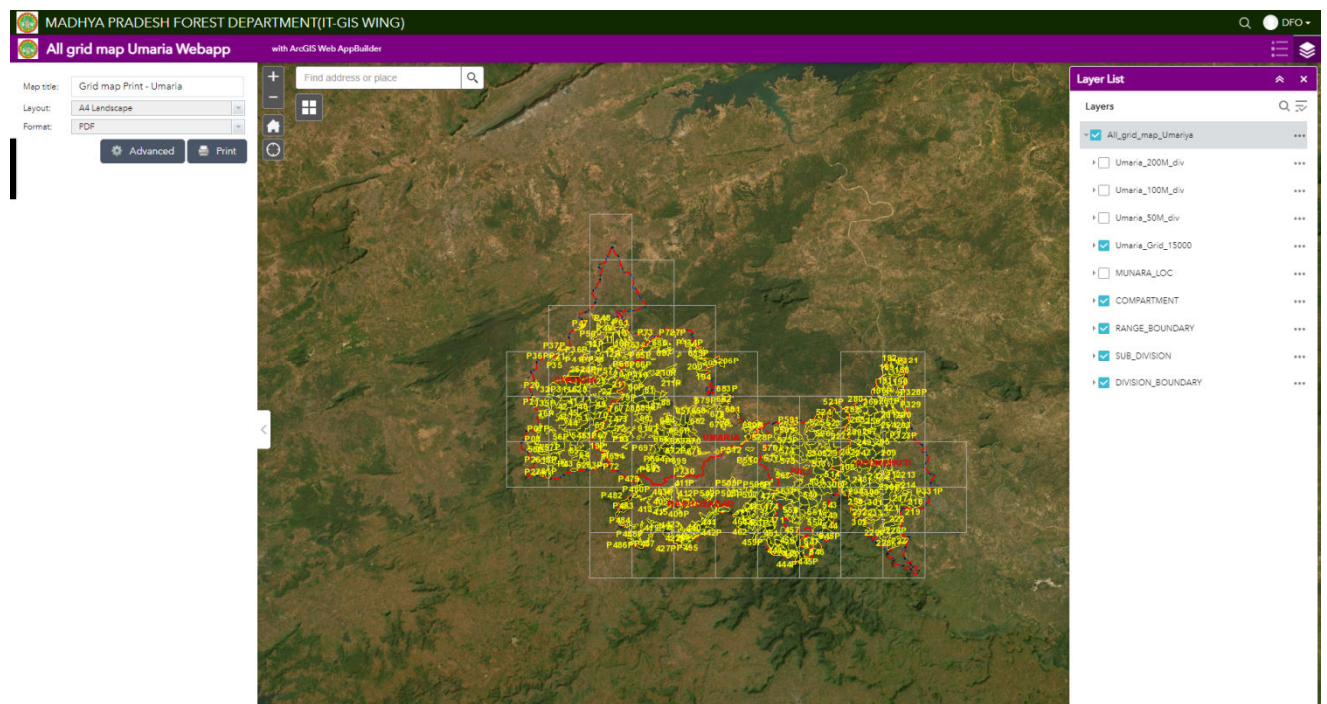

5-All grid map (Coupe Demarcation) Web App– All grid map (Coupe Demarcation)Web Map को open करने पर आपको निम्न Web Application प्राप्त होगी।