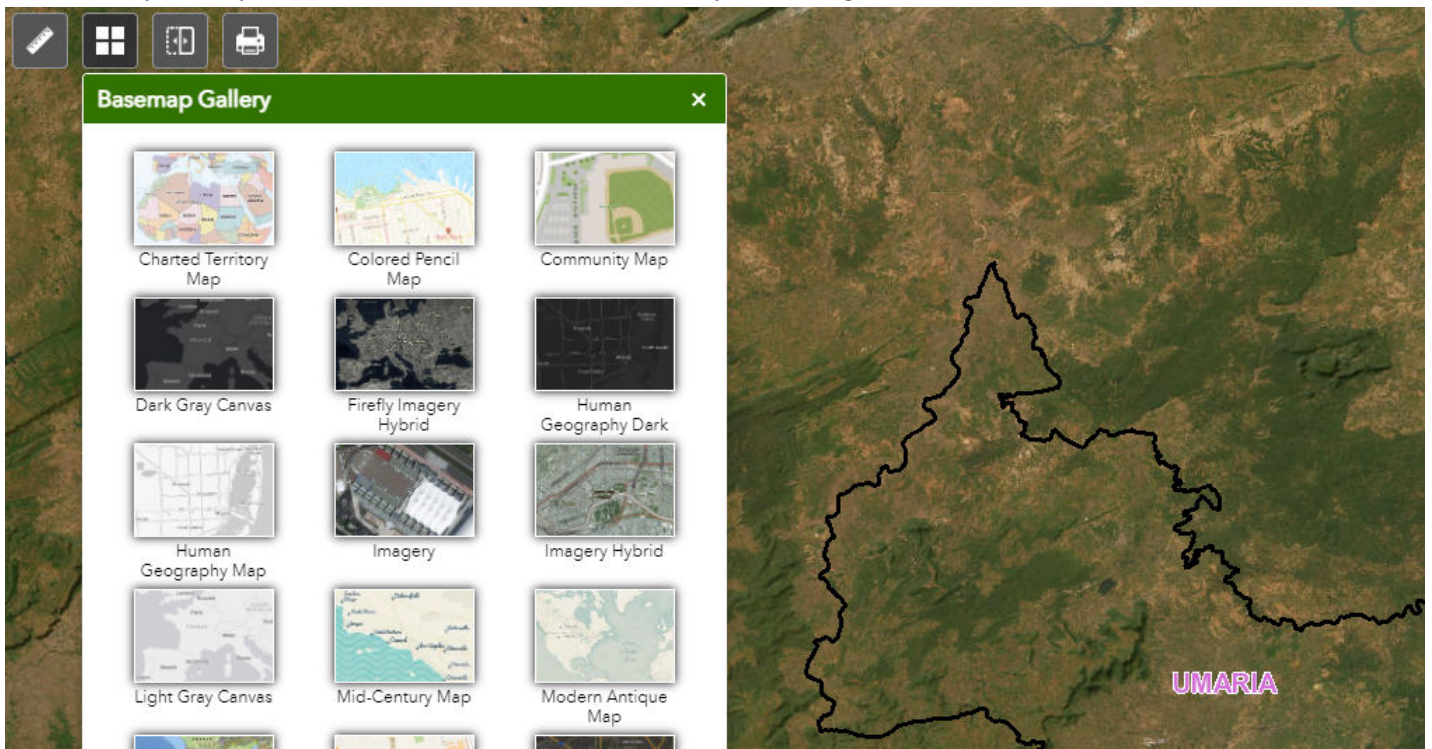

 Default extent button की सहायता से पूरे मेप के देखा जा सकता है।

 My location button की सहायता से user की live location को मेप पर देखा जा सकता है।

 Search button की सहायता से मेप पर Location Search कर देखी जा सकती है।

 Measurement button की सहायता से Area, Distance एवं Location को measurement किया जा सकता है।

- 1-  Area button की सहायता से मेप पर Area को draw कर area Measurement किया जा सकता है।

- 2-  Distance button की सहायता से मेप पर किन्ही भी दो point के बीच की दूरी को Measurement किया जा सकता है।

3-  Location button की सहायता से मेप पर किसी भी point की location को देखा जा सकता है।

 Basemap Gallery button की सहायता से मेप के Basemap को Change किया जा सकता है।

 Swipe button की सहायता से किन्ही भी दो layers को swipe कर देखा जा सकता है।