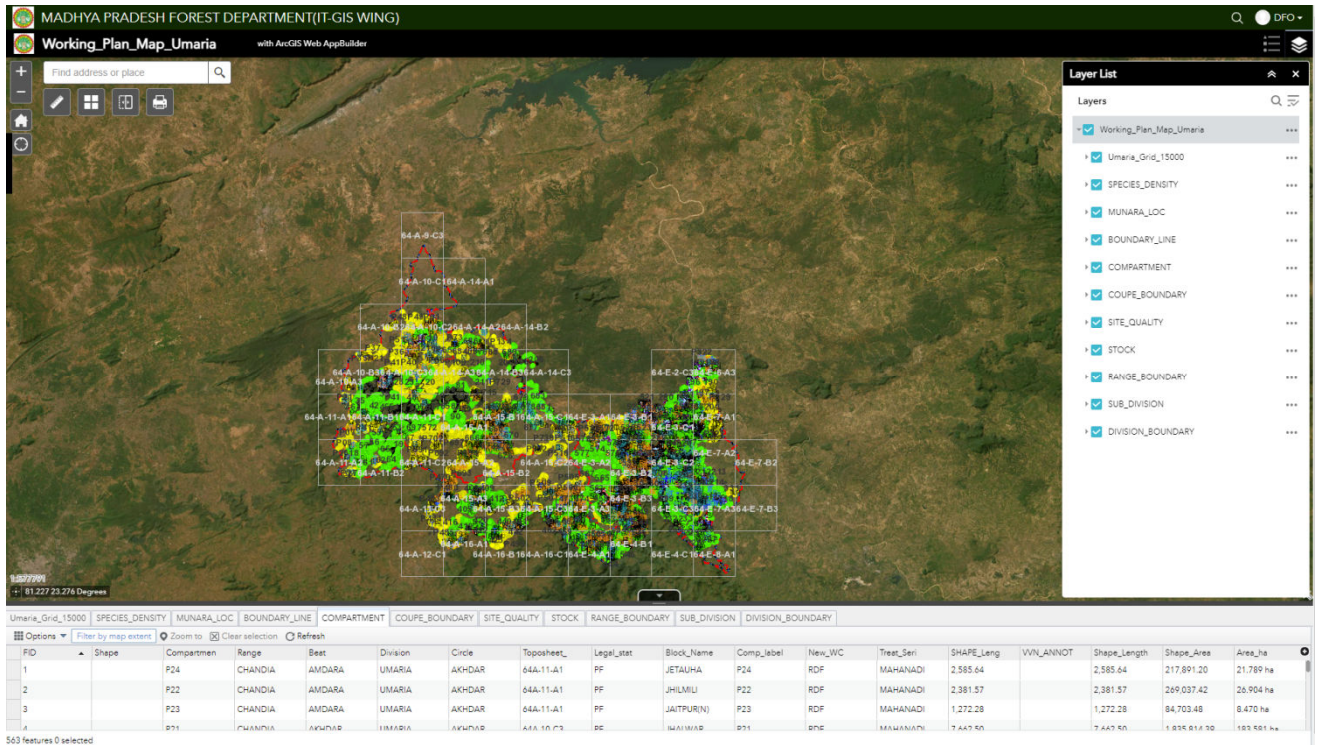

3-  Location button की सहायता से मेप पर किसी भी point की location को देखा जा सकता है।

 Basemap Gallery button की सहायता से मेप के Basemap को Change किया जा सकता है।

 Swipe button की सहायता से किन्ही भी दो layers को swipe कर देखा जा सकता है।

 Print button की सहायता से प्रदर्शित हो रहे मेप को विभिन्न layout मे एवं किसी भी Print format में प्रिंट किया जा सकता है।

 layer list button की सहायता से मेप में विभिन्न सीमाओं को On/Off कर मेप पर देखा जा सकता है।

 Legend button की सहायता से मेप पर प्रदर्शित हो रही सीमाओं के Legend colour code को देखा जा सकता है।

**2. Working Plan Web App**—Working Plan Map को open करने पर आपको निम्न Web Application प्राप्त होगी।